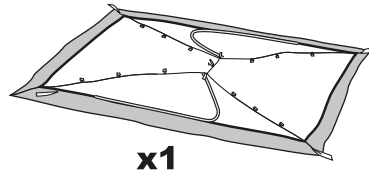

RIFT 2

ISTRUZIONI DI MONTAGGIO • ASSEMBLY INSTRUCTIONS • INSTRUCTIONS DE MONTAGE • INSTRUCCIONES DE MONTAJE