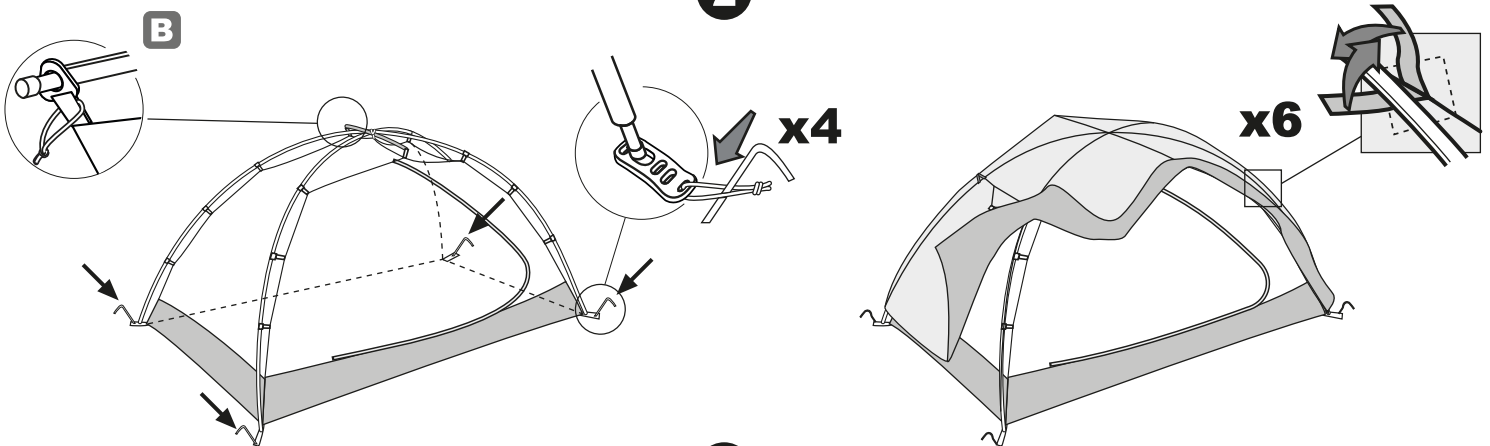

RIFT 2

ISTRUZIONI DI MONTAGGIO • ASSEMBLY INSTRUCTIONS • INSTRUCTIONS DE MONTAGE • INSTRUCCIONES DE MONTAJE

1

2

3