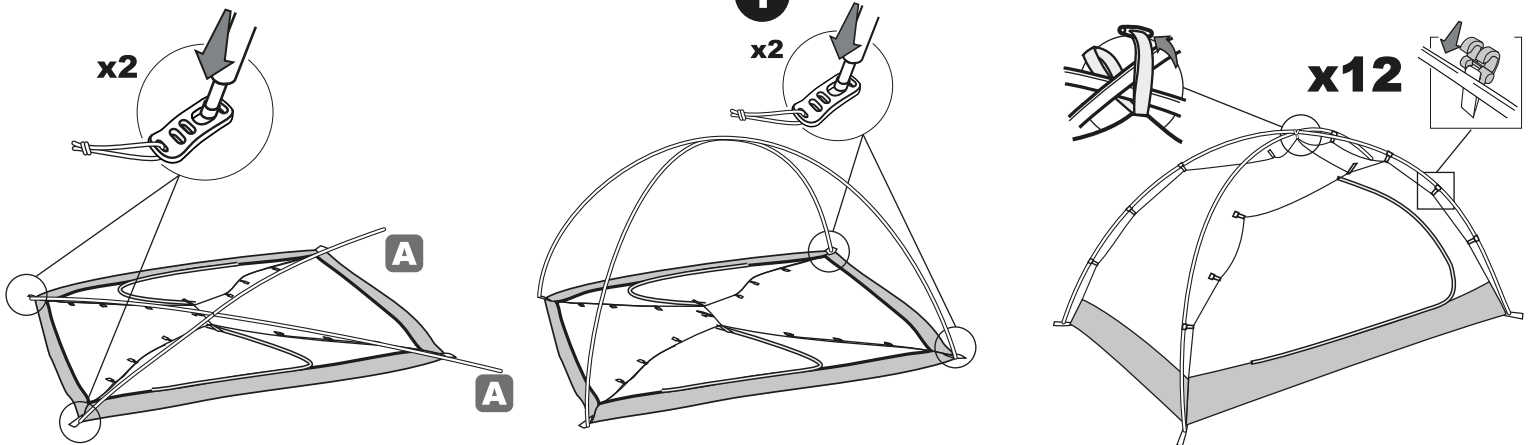

RIFT 2

ISTRUZIONI DI MONTAGGIO • ASSEMBLY INSTRUCTIONS • INSTRUCTIONS DE MONTAGE • INSTRUCCIONES DE MONTAJE

1

2

3